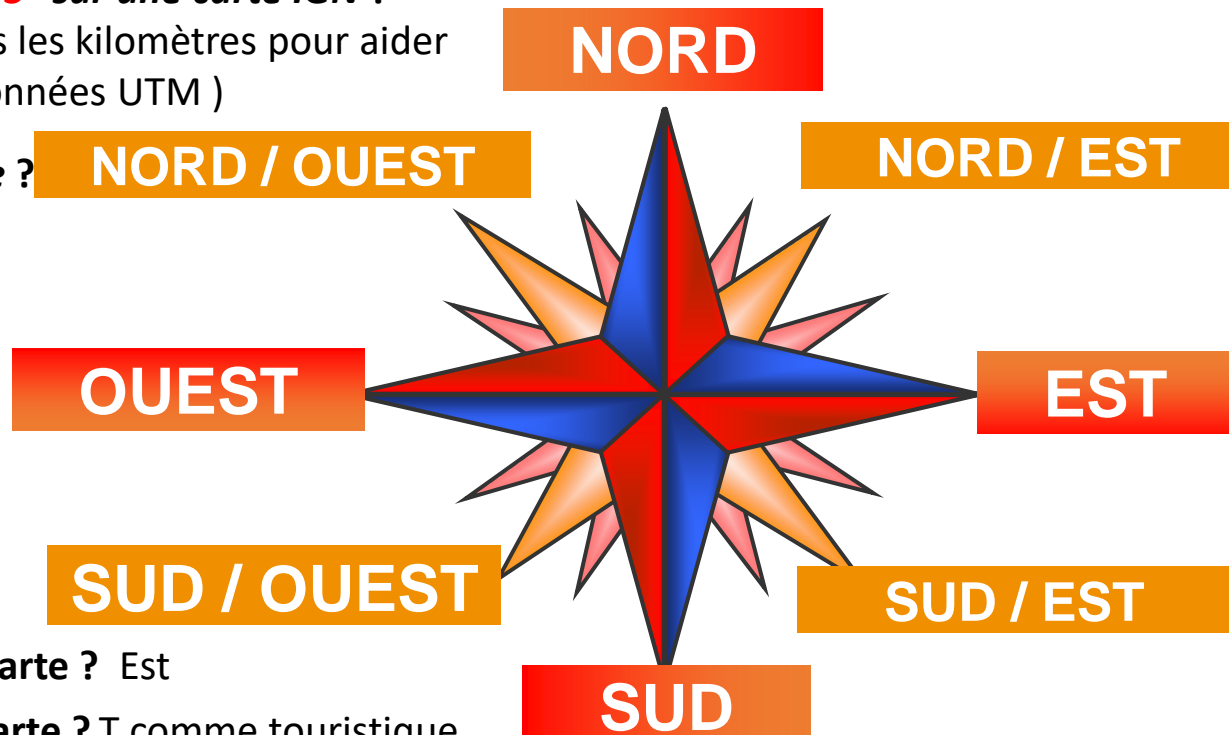

A quoi correspond la mention "**compatible GPS**" sur une carte IGN ?

Présence, sur la carte, d'un carroyage bleu tous les kilomètres pour aider à se positionner (ce qui correspond aux coordonnées UTM)

Que signifie la mention "**TOP 25**" sur la carte ?

Signifie que la carte comporte des indications touristiques

Points cardinaux et les points intermédiaires à leur bon emplacement

Où se trouve le Nord sur la carte IGN de randonnée ? En haut

Que signifie le "E" indiqué par la flèche jaune, sur la couverture de la carte ? Est

Que signifie le "T" indiqué par la flèche verte, sur la couverture de la carte ? T comme touristique